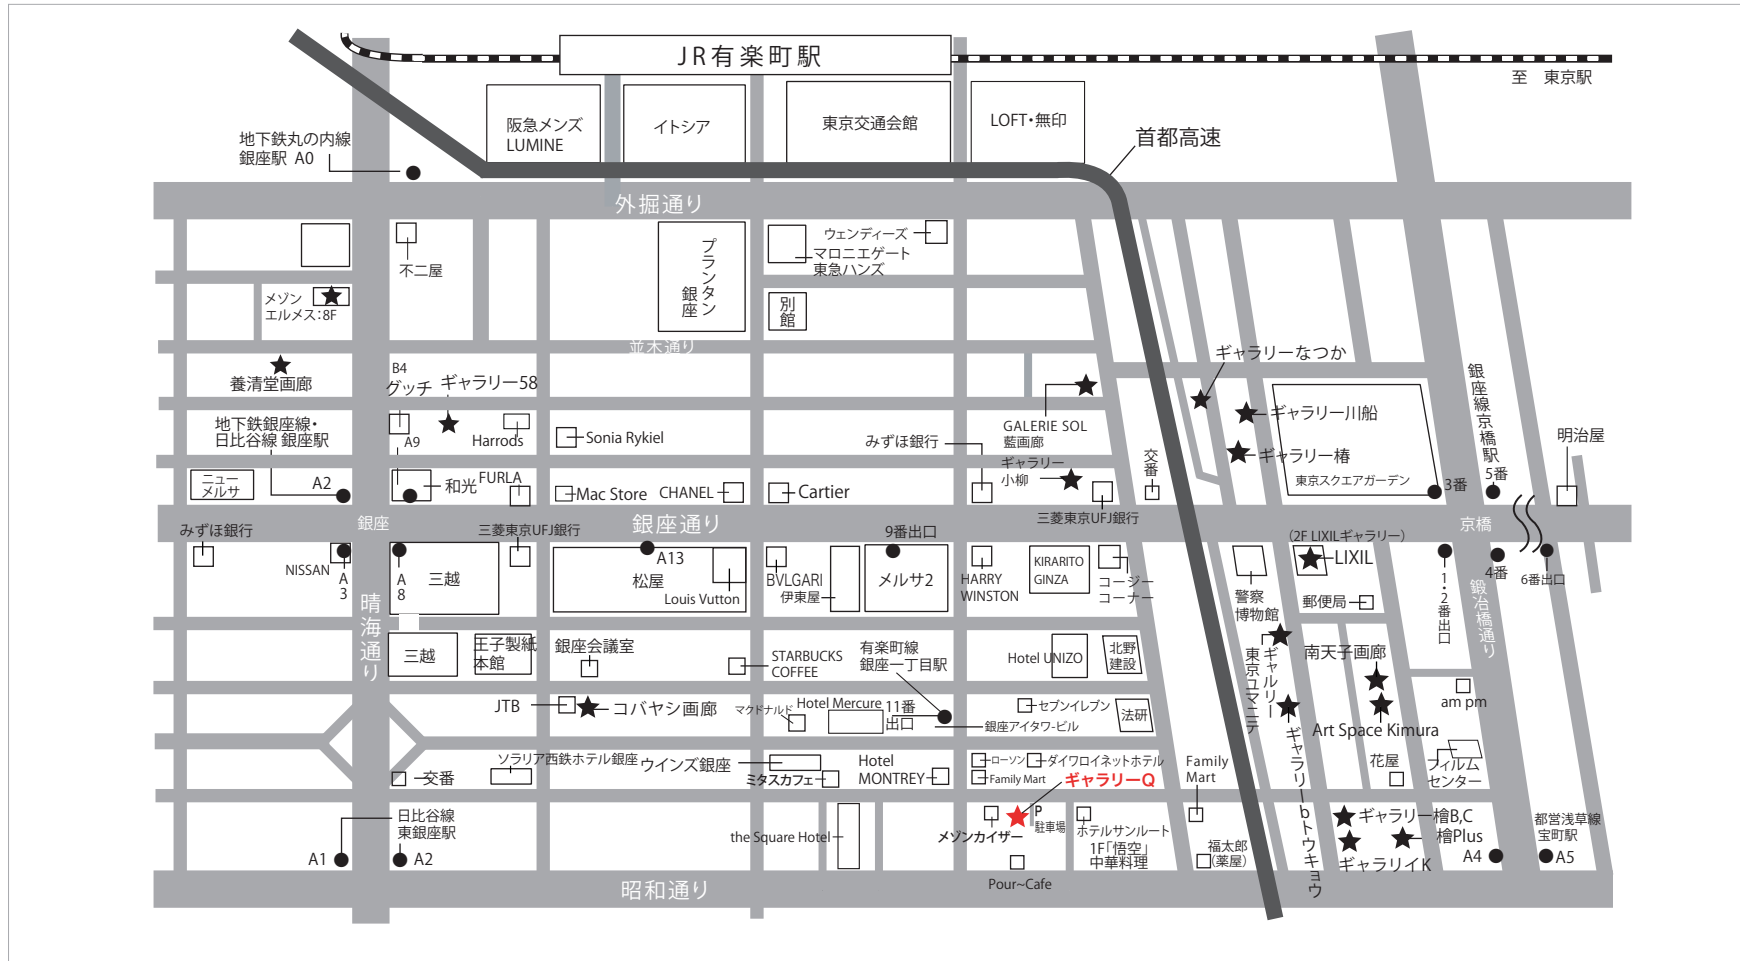

Tokyo Ginza Gallery Map <http://www.galleryq.info>

Published by Gallery Q / 〒104-0061 東京都中央区銀座1-14-12 橋本第17ビル3F mail: contact@galleryq.info

Ginza Gallery Network; ギャラリーなつか Tel.03-6265-1889 コバヤシ画廊 Tel.03-3561-0515 ギャラリーK Tel.03-3563-4578 ギャラリー58 Tel.03-3561-9177 ギャラリー川船 Tel.03-3245-8600
 ギャラリー東京ユマニテ Tel.03-3562-1305 藍画廊 Tel.03-3274-4729 GALERIE SOL Tel.03-5537-6960 ギャラリーQ Tel.03-3535-2524
Another Galleries; 養生堂画廊 Tel.03-3571-1312 ギャラリー小柳 Tel.03-3561-1896 南天子画廊 Tel.03-3563-3511 ギャラリー樫 Tel.03-3281-7808 **Ginza 8 chome;** 養生堂ギャラリー Tel.03-3572-3901