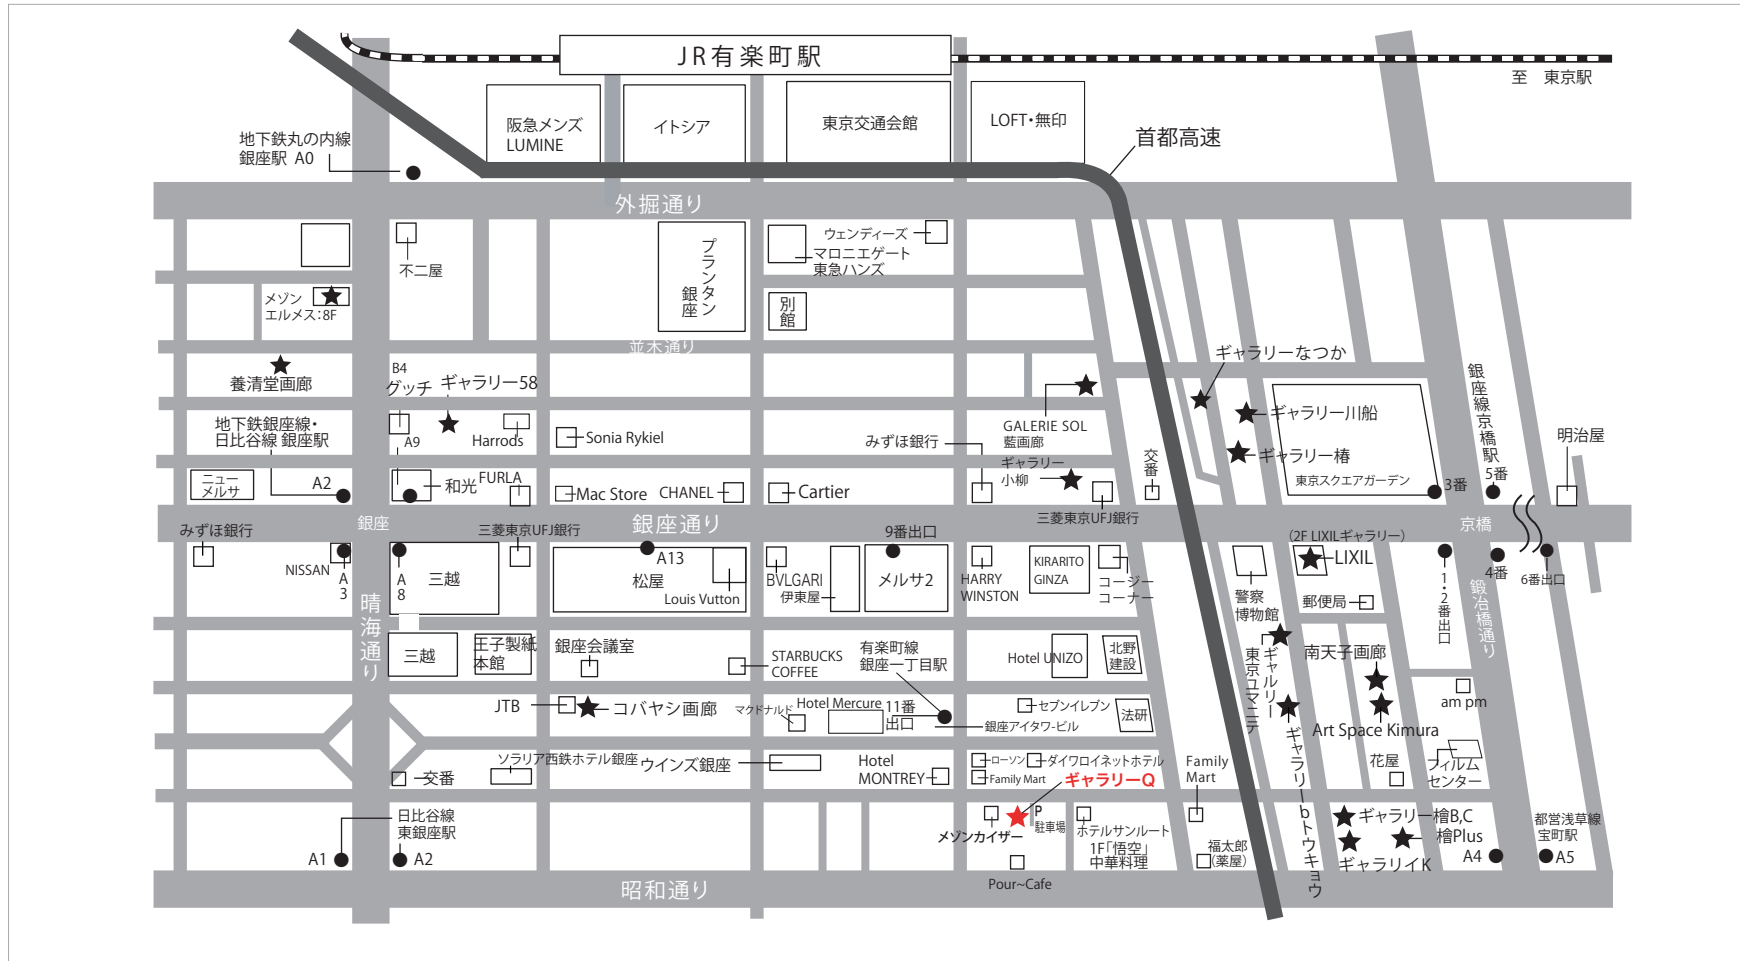

Tokyo Ginza Gallery Map <http://www.galleryq.info>

Published by Gallery Q / 〒104-0061 東京都中央区銀座1-14-12 橋本第17ビル3F mail: contact@galleryq.info

Ginza Gallery Network; ギャラリーなつか Tel.03-6265-1889 コバヤシ画廊 Tel.03-3561-0515 ギャラリーIK Tel.03-3563-4578 ギャラリー58 Tel.03-3561-9177 ギャラリー川船 Tel.03-3245-8600
 ギャラリー東京ユマニテ Tel.03-3562-1305 藍画廊 Tel.03-3274-4729 GALERIE SOL Tel.03-5537-6960 ギャラリーQ Tel.03-3535-2524
Another Galleries; 養清堂画廊 Tel.03-3571-1312 ギャラリー小柳 Tel.03-3561-1896 南天子画廊 Tel.03-3563-3511 ギャラリー椿 Tel.03-3281-7808 **Ginza 8 chome;** 資生堂ギャラリー Tel.03-3572-3901