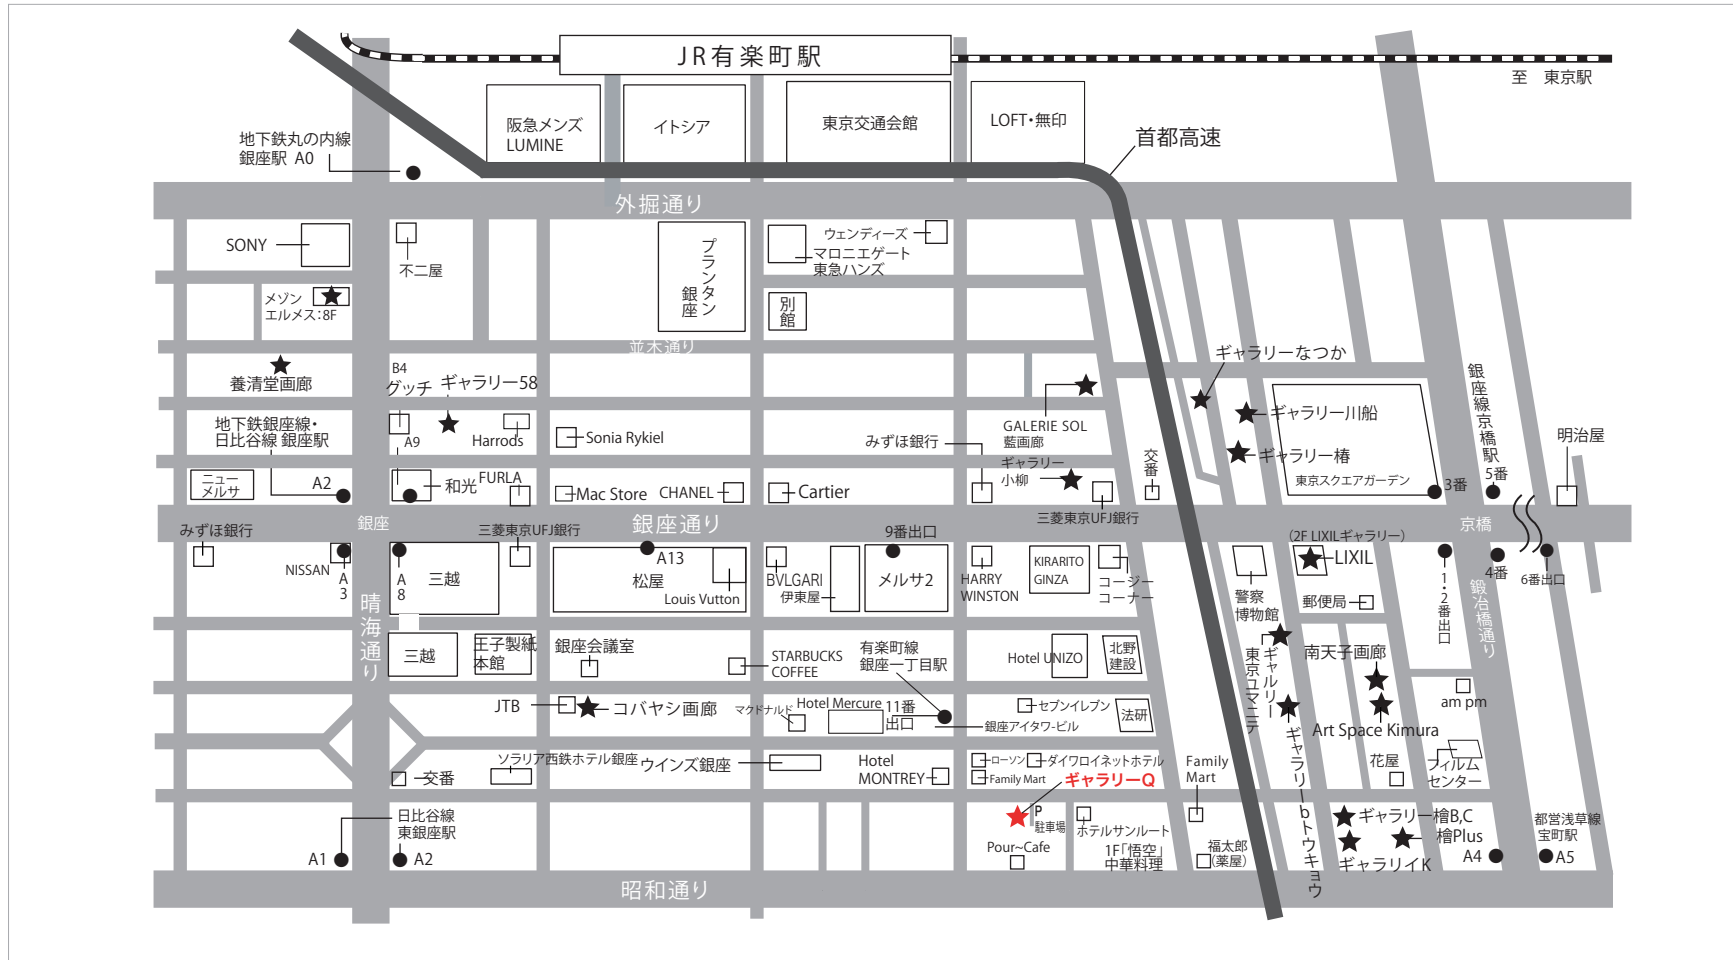

# Tokyo Ginza Gallery Map <http://www.galleryq.info>

Published by Gallery Q / 〒104-0061 東京都中央区銀座1-14-12 橋本第17ビル3F mail: contact@galleryq.info

**Ginza Gallery Network;** ギャラリーなつか Tel.03-6265-1889 コバヤシ画廊 Tel.03-3561-0515 ギャラリーK Tel.03-3563-4578 ギャラリー58 Tel.03-3561-9177 ギャラリー川船 Tel.03-3245-8600  
 ギャラリー東京ユマニテ Tel.03-3562-1305 藍画廊 Tel.03-3274-4729 GALERIE SOL Tel.03-5537-6960 なびす画廊 Tel.03-3561-3544 ギャラリーQ Tel.03-3535-2524  
**Another Galleries;** 養清堂画廊 Tel.03-3571-1312 ギャラリー小柳 Tel.03-3561-1896 南天子画廊 Tel.03-3563-3511 ギャラリー樫 Tel.03-3281-7808 **Ginza 8 chome;** 資生堂ギャラリー Tel.03-3572-3901