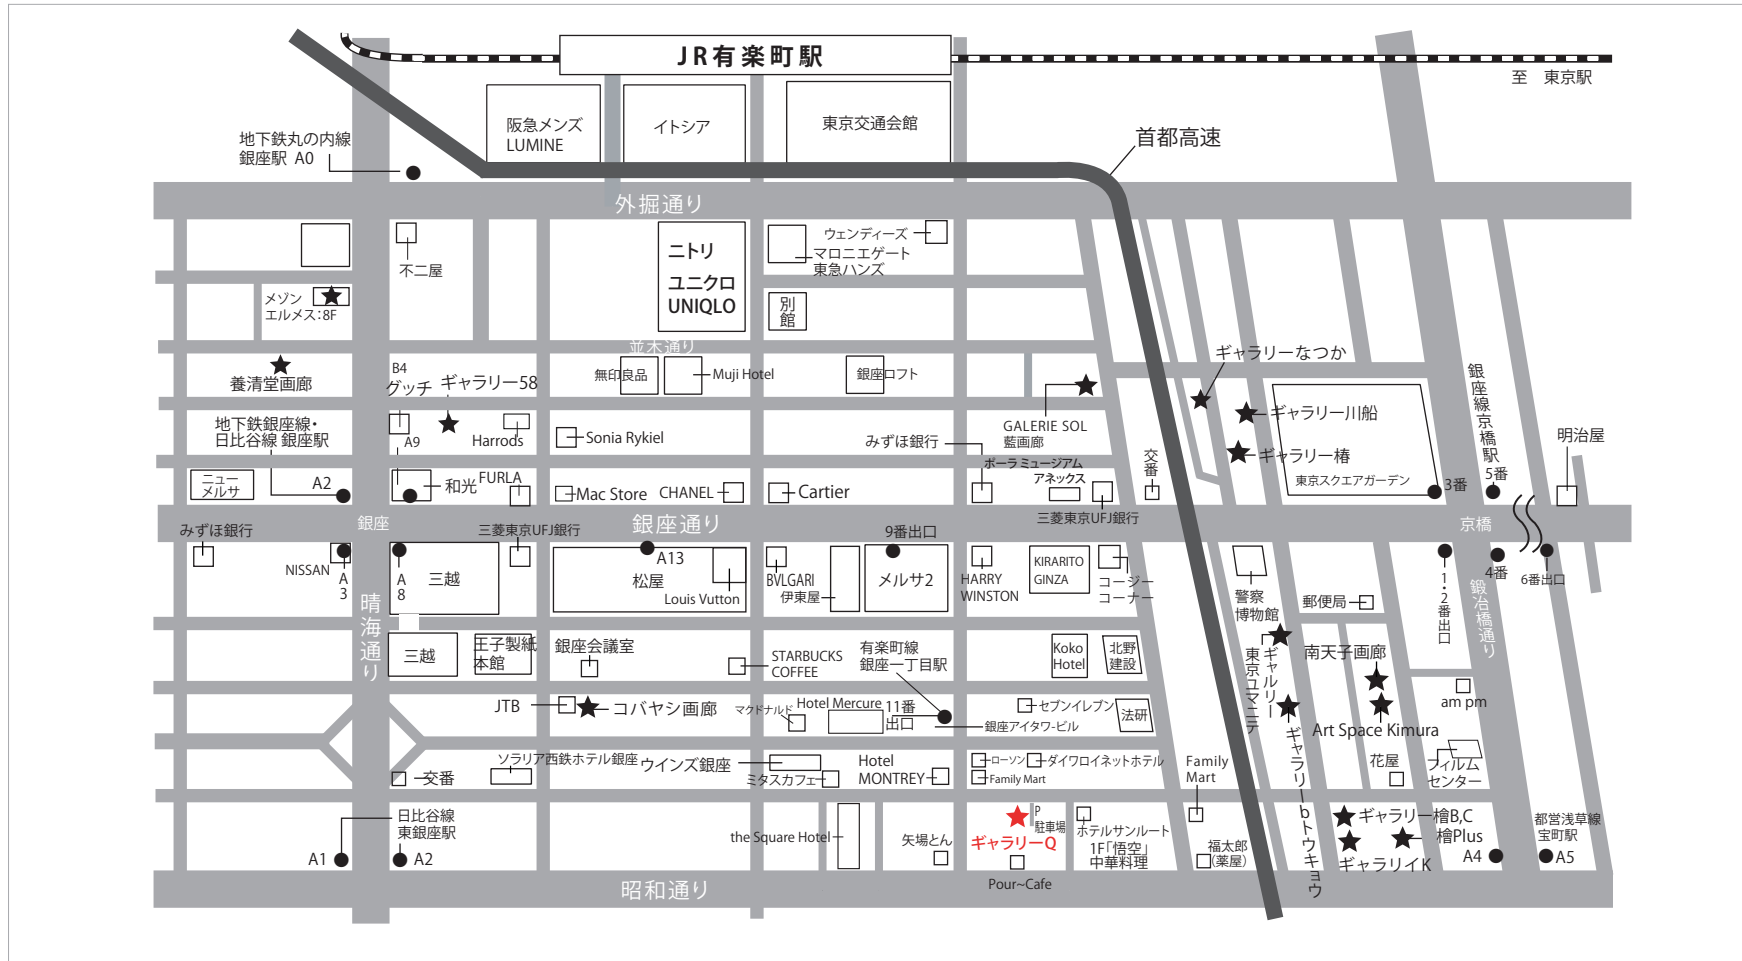

# Tokyo Ginza Gallery Map

<http://www.galleryq.info>

Published by Gallery Q / 〒104-0061 東京都中央区銀座1-14-12 楠本第17ビル3F mail: contact@galleryq.info

Ginza Gallery Network; ギャラリーなつか Tel.03-6265-1889 コバヤシ画廊 Tel.03-3561-0515 ギャラリーIK Tel.03-3563-4578 ギャラリー58 Tel.03-3561-9177  
 ギャラリー東京ユマニテ Tel.03-3562-1305 藍画廊 Tel.03-3274-4729 GALERIE SOL Tel.03-5537-6960 ギャラリー-Q Tel.03-3535-2524  
 Another Galleries; ギャラリー川船 Tel.03-3245-8600 ギャラリー樫 Tel.03-3281-7808 ポーラミュージアム アネックス Tel.050-5541-8600