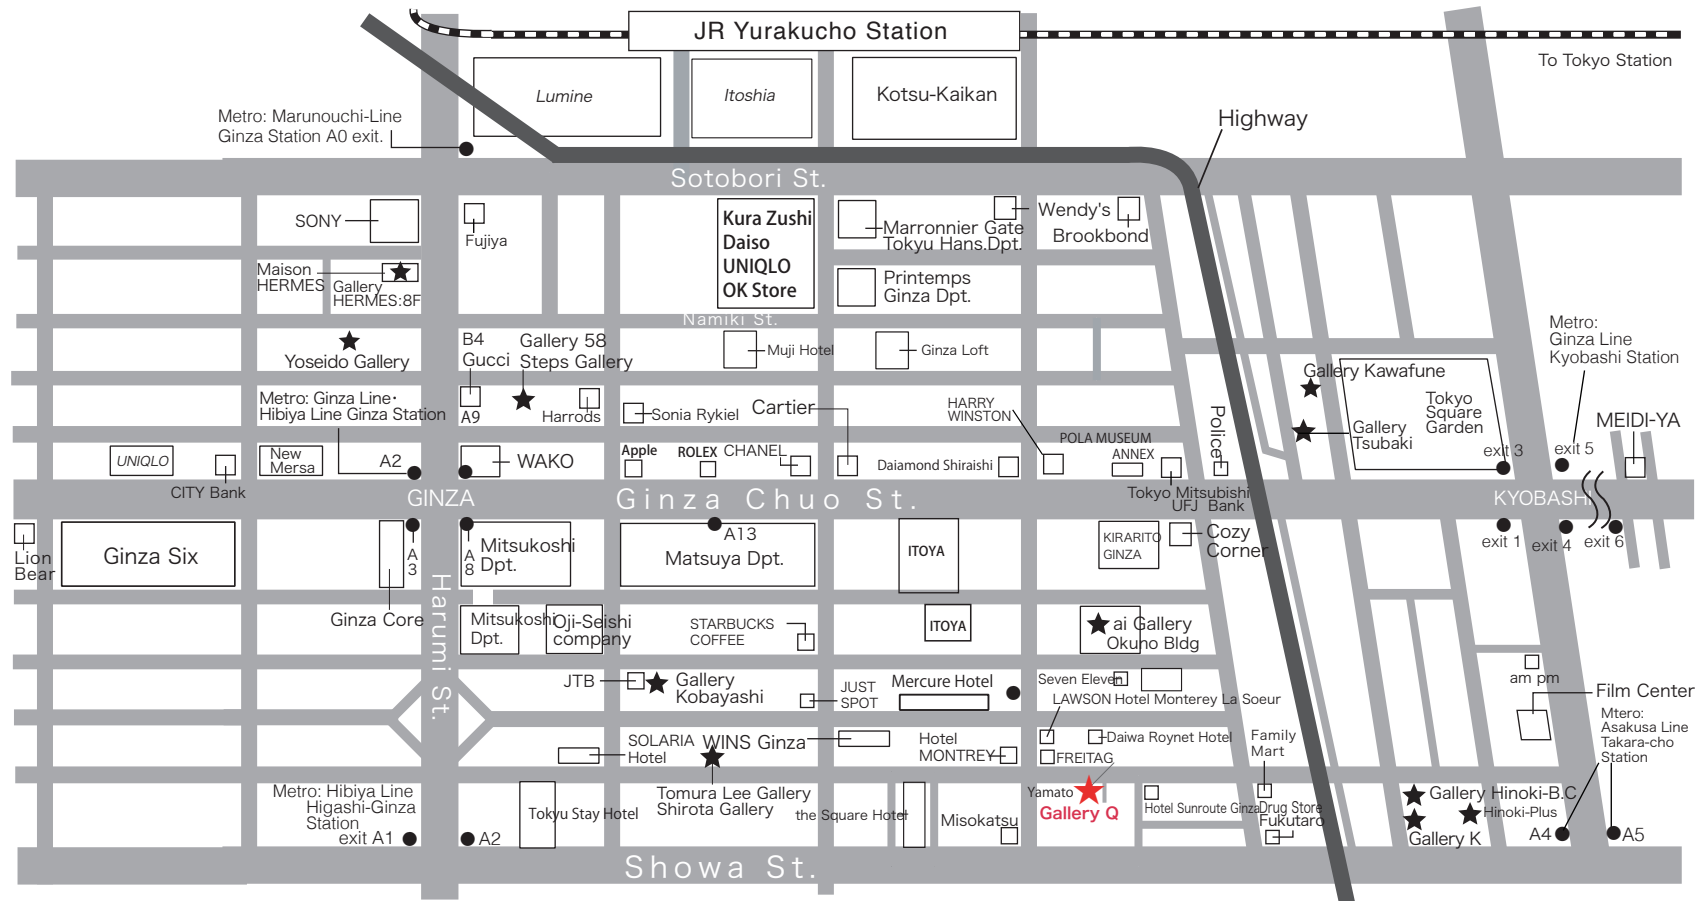

# Tokyo Ginza Gallery Map - [www.galleryq.info](http://www.galleryq.info)

Published by Gallery Q / 3F Kusumoto 17 Bldg., 1-14-12 Ginza Chuo-ku Tokyo Japan Zip104-0061 mail: [contact@galleryq.info](mailto:contact@galleryq.info)